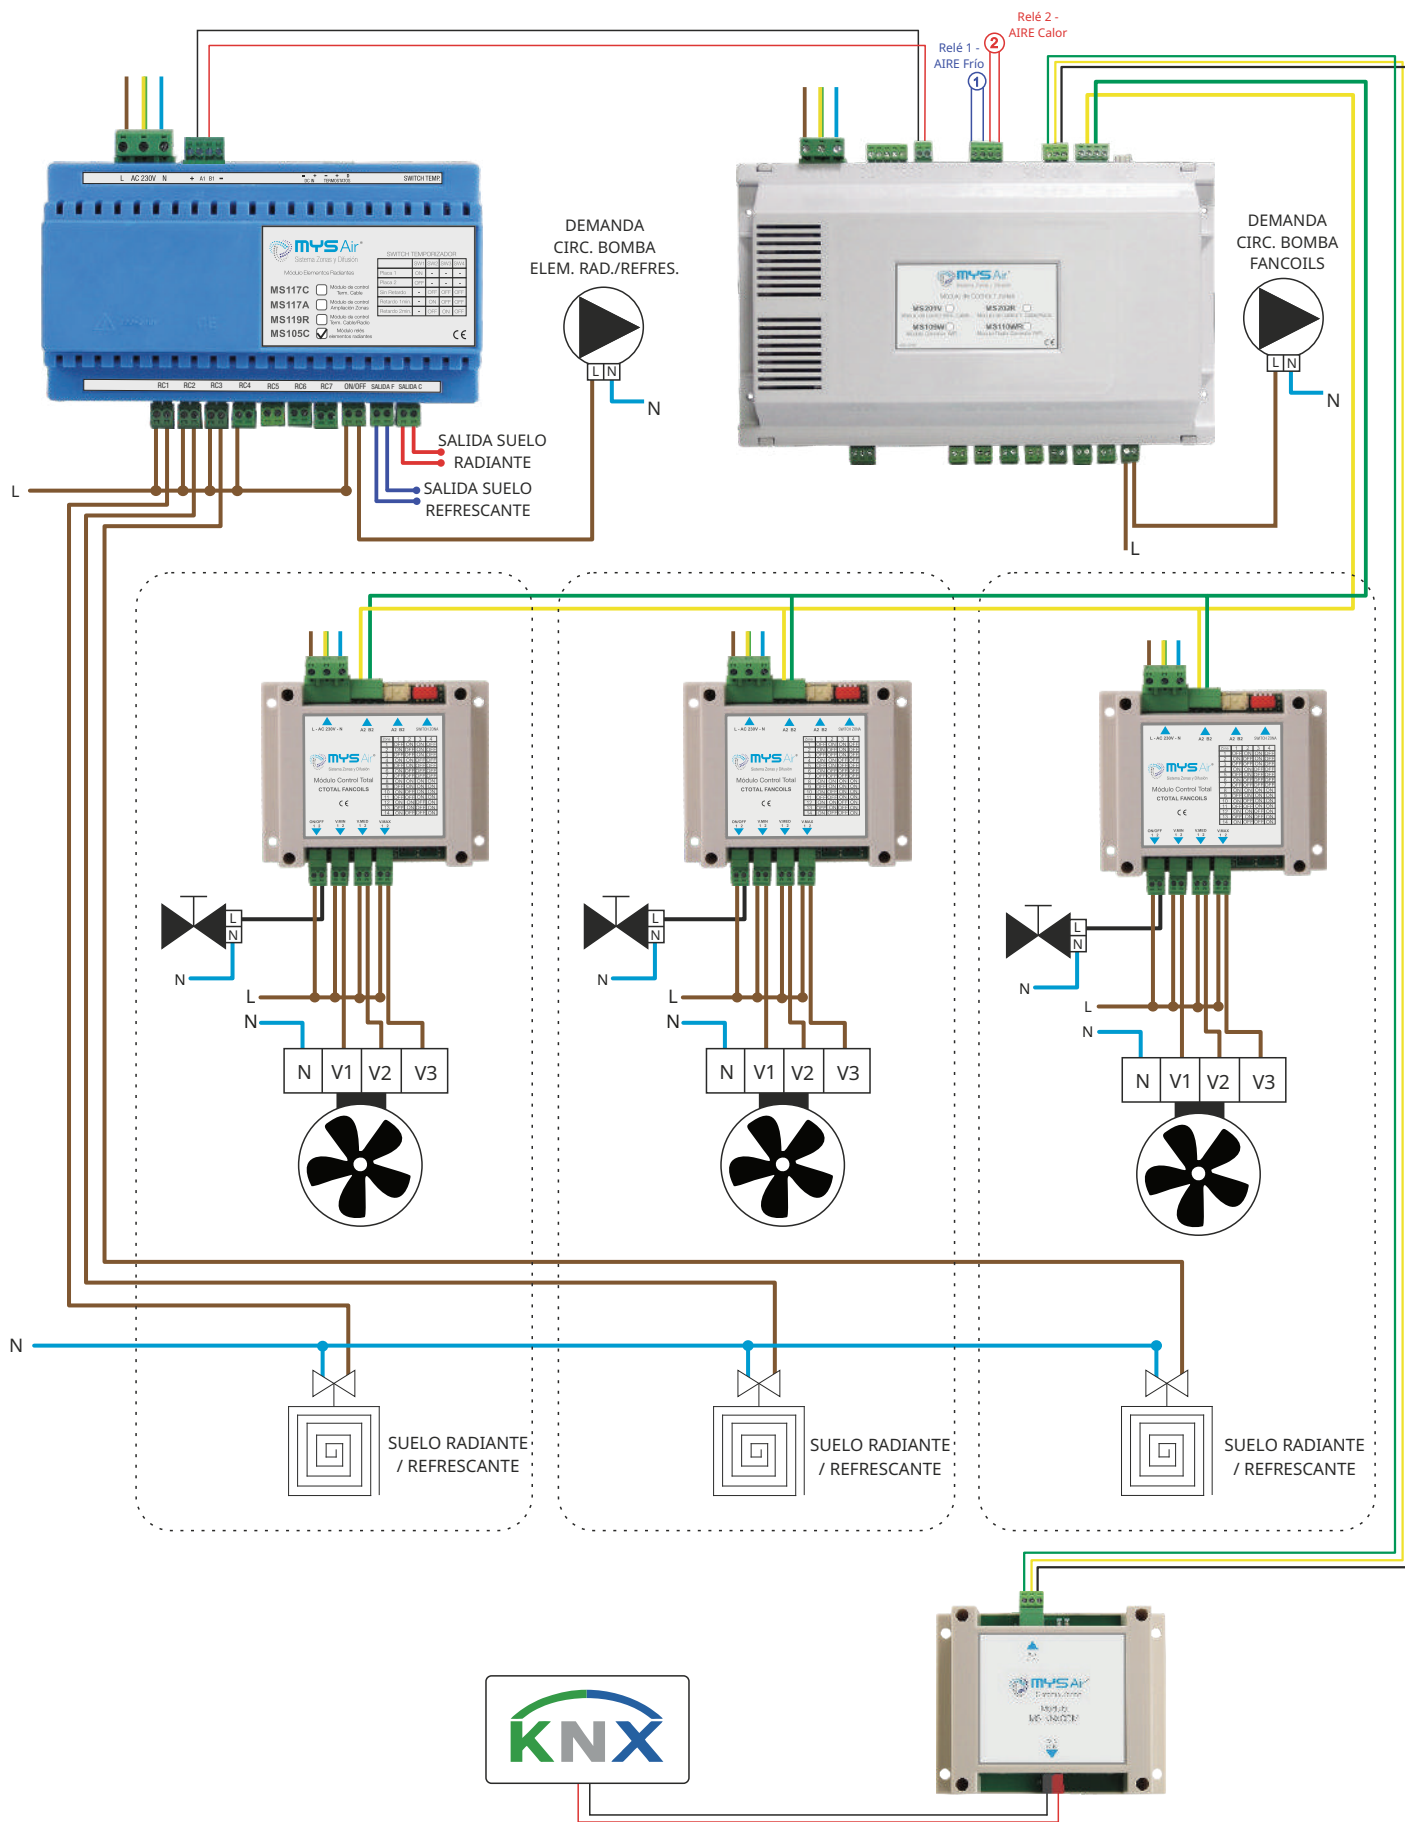

Integración de Sistemas MYS Air[®] **con domótica KNX.**
Podrás incorporar un plus a tu instalación con domótica **KNX**.

Sistema MYS Air[®] con domótica KNX en instalaciones con equipos de aire por expansión directa.

Sistema MYS Air® con domótica KNX en instalaciones de equipos individuales por estancia.

Sistema MYS Air® con domótica KNX y fancoil zonificando y termostatos cable.

Sistema MYS Air® con domótica KNX e integración y control para aerotermia con termostatos cable con un equipo de aire zonificado y otro equipo de aire directo.