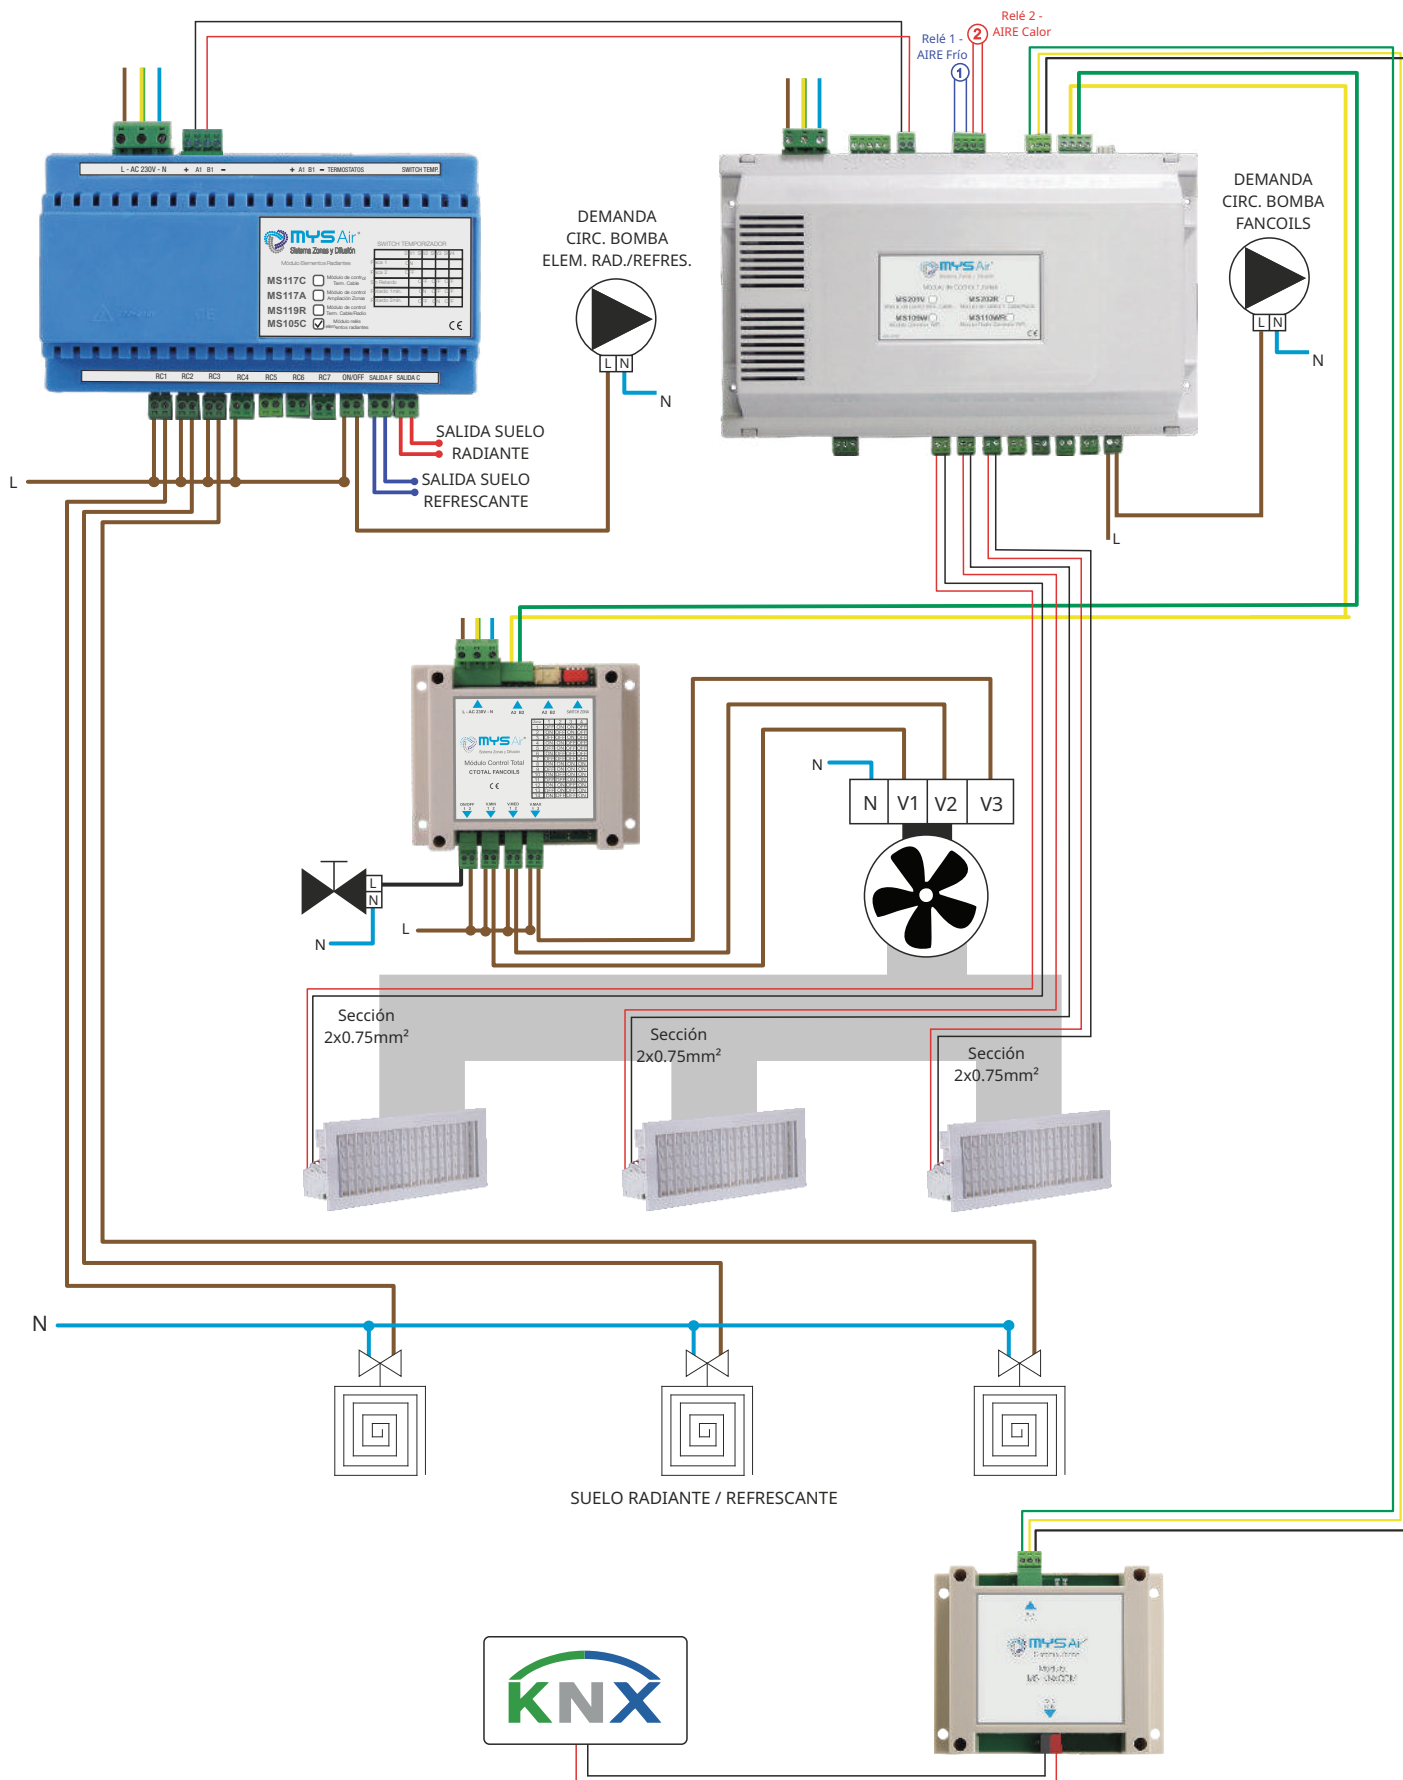

Integración de Sistemas MYS Air[®] **con domótica KNX.**
Podrás incorporar un plus a tu instalación con domótica **KNX**.

Sistema MYS Air[®] con domótica KNX en instalaciones con equipos de aire por expansión directa.

Sistema MYS Air® con domótica KNX en instalaciones de equipos individuales por estancia.

Sistema MYS Air® con domótica KNX y fancoil zonificando y termostatos cable.

Sistema MYS Air® con domótica KNX e integración y control para aerotermia con termostatos cable con un equipo de aire zonificado y otro equipo de aire directo.