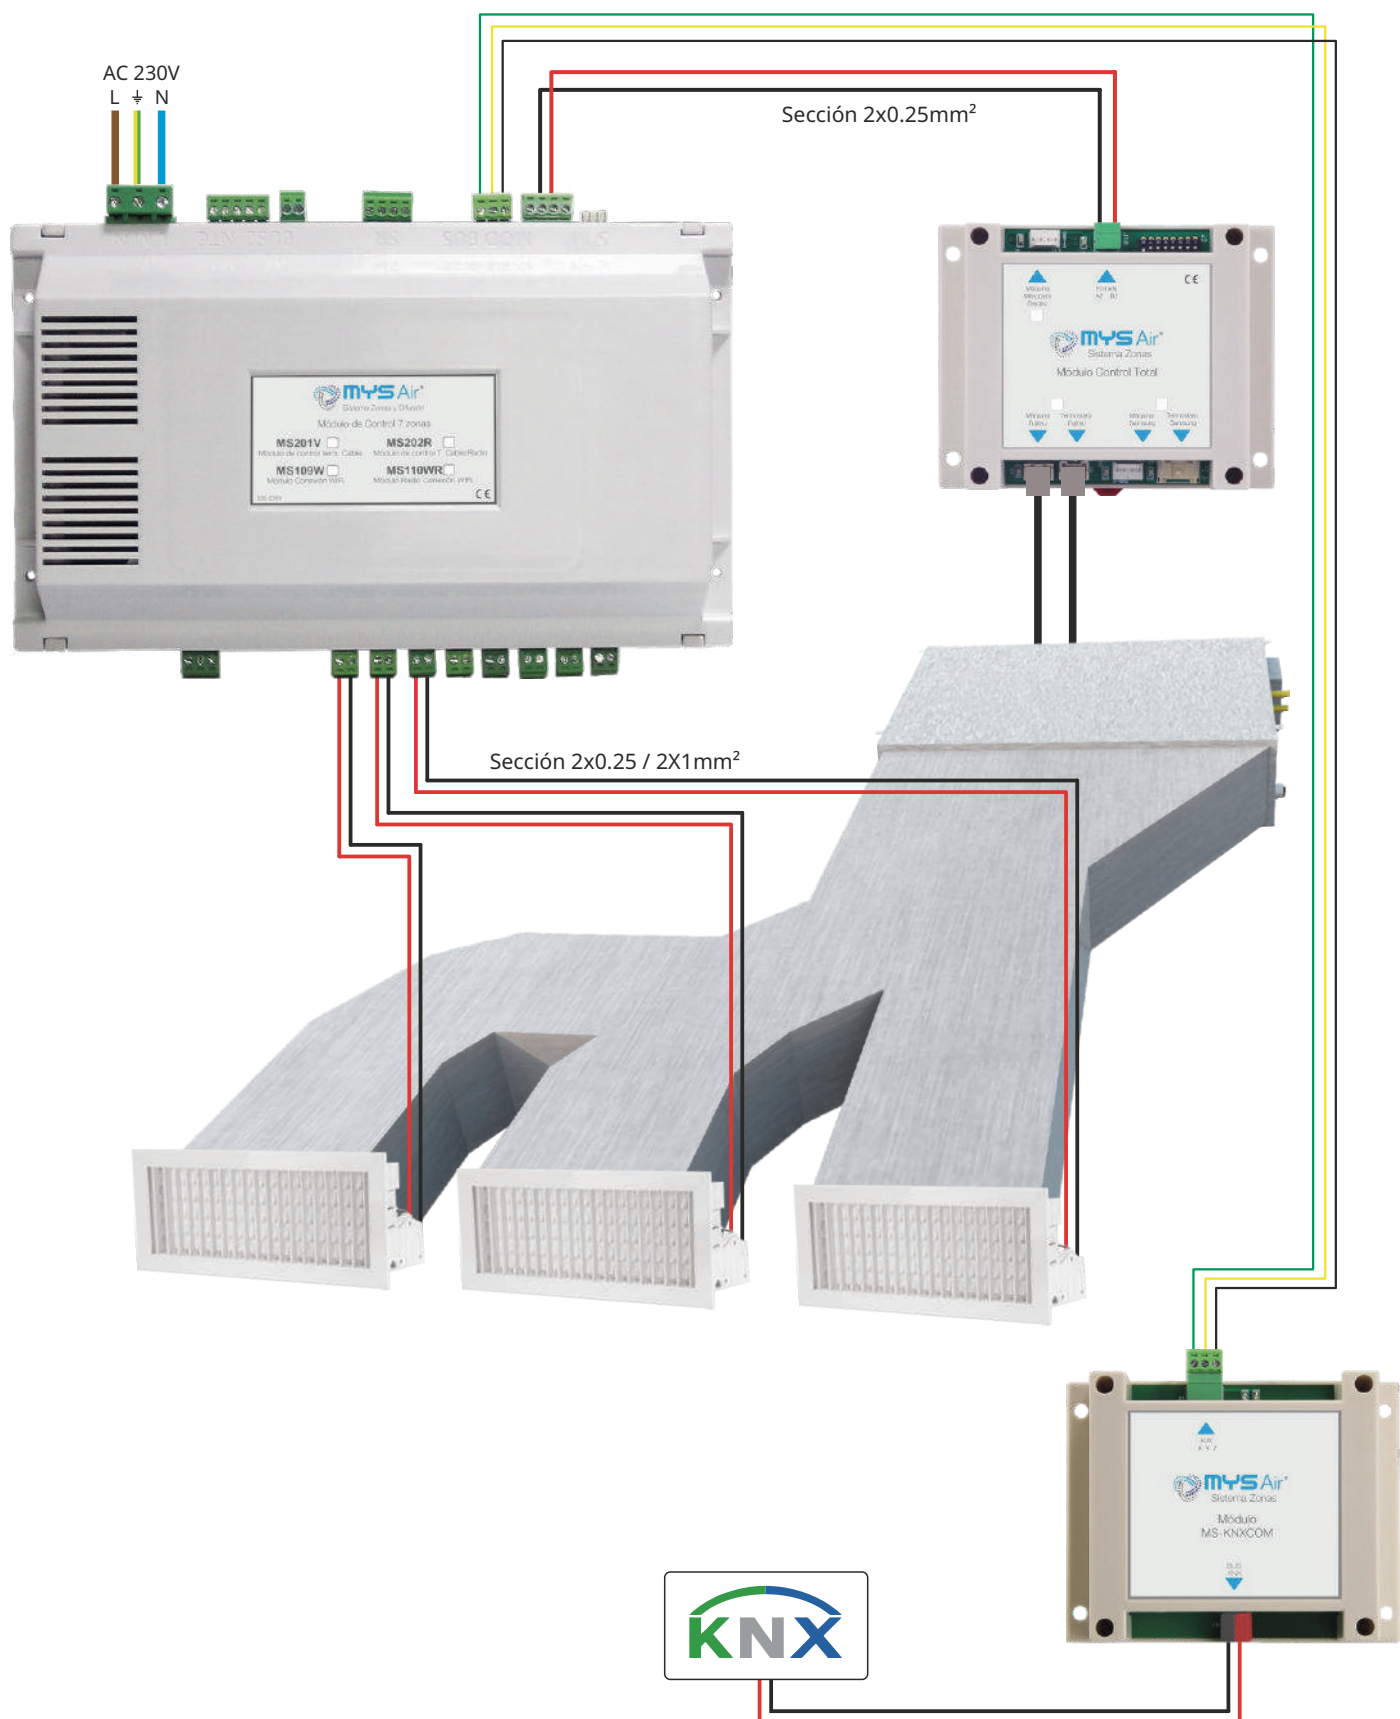

Integración de Sistemas MYS Air[®] **con domótica KNX.**
Podrás incorporar un plus a tu instalación con domótica **KNX**.

Sistema MYS Air[®] con domótica KNX en instalaciones con equipos de aire por expansión directa.

Sistema MYS Air® con domótica KNX en instalaciones de equipos individuales por estancia.

Sistema MYS Air® con domótica KNX y fancoil zonificando y termostatos cable.

Sistema MYS Air® con domótica KNX e integración y control para aerotermia con termostatos cable con un equipo de aire zonificado y otro equipo de aire directo.