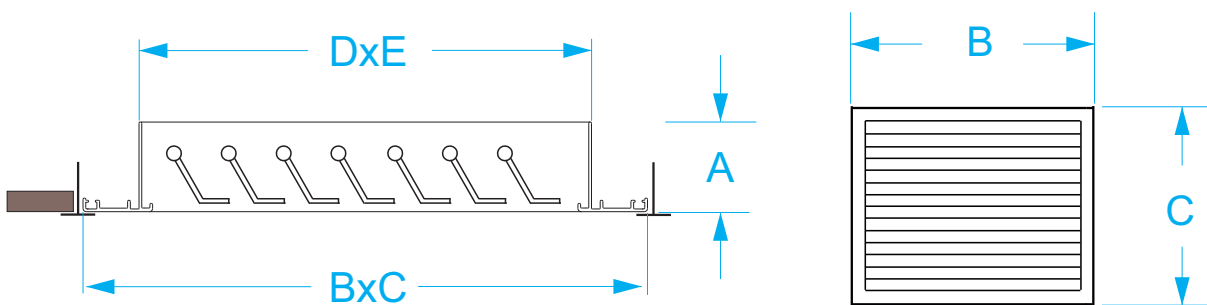

NOMENCLATURA
IDENTIFICACIÓN

ARTICULO	LxH	ACABADO
MA18	300x300 595x300 595x595	A - Anodizado B - Blanco

MA18 300X300B
CARACTERISTICAS GENERALES

B Blanco	 Clip	 Tornillo	
P Plenum	45°	 Retorno	 Horizontal
A Anodizado		 Polímero	 Techo

DIMENSIONES DISPONIBLES

Tamaño	A	B	C	D	E
300x300	33	300	300	250	250
595x300	33	595	300	545	250
595x595	33	595	595	545	545

PLENUM

Rejilla	Modelo Plenum
300x300	MA51A
595x300	MA51B
595x595	MA51C / MA51D

**Consultar ficha técnica MA51 para bocas y dimensiones

DIMENSIONES

ESPECIFICACIONES

 Fabricado en Aluminio.
 Color blanco RAL 9016.
 Anodizado Plata semi-mate.

 Montaje:
 Se acopla sobre perfil de techo modular.

NOTA Para medidas no estándar contacte con nuestro departamento comercial para su asesoramiento.

LECTURA DE VALORES

Velocidad efectiva en m/s	Presión en mm.c.a.
Alcance en metros	Índice Nivel Sonoro en dB

m ³ /h	600 x 300		600 x 600	
100	0,49	0	0,23	0
	1,26	15	1,06	15
200	0,98	0	0,46	0
	1,90	15	1,50	15
300	1,47	0,03	0,68	0
	2,54	15	1,93	15
400	1,96	0,13	0,91	0
	3,18	15	2,37	15
500	2,44	0,25	1,14	0
	3,82	15	2,81	15
600	2,93	0,40	1,37	0,06
	4,46	15	3,68	15
700	3,42	0,58	1,60	0,06
	5,10	19	3,68	15
800	3,91	0,78	1,82	0,10
	5,74	22	4,11	15
900	4,40	1,01	2,05	0,15
	6,38	25	4,55	15
1000	4,89	1,27	2,28	0,21
	7,02	28	4,99	15
1200	5,87	1,87	2,74	0,34
	8,29	32	5,86	17
1400			3,19	0,49
			6,73	21
1600			3,65	0,67
			7,61	25
1800			4,10	0,87
			8,48	28
2000			4,56	1,09
			9,35	30
2200			5,01	1,34
			10,23	33
2400			5,47	1,62
			11,10	35
2600			5,93	1,91
			11,97	37