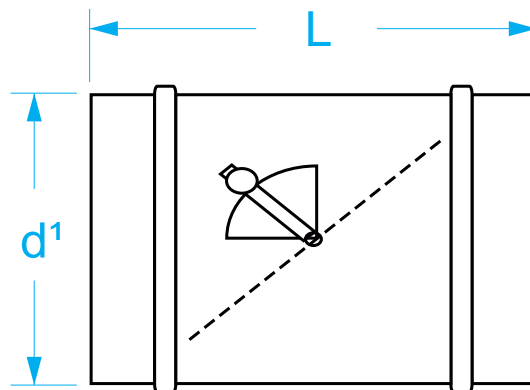

**NOMENCLATURA**
**IDENTIFICACIÓN**

ARTÍCULO	LxH	ACABADO
<b>MA47</b>	Dimensiones Nominales de diámetro	Chapa Galvanizada

**MA47 300**
**CARACTERÍSTICAS GENERALES**

<input type="checkbox"/>	<input type="checkbox"/>	<input type="checkbox"/>	<input type="checkbox"/>
<input type="checkbox"/>	 Orientable	<input type="checkbox"/>	<input type="checkbox"/>
<input type="checkbox"/>	<input type="checkbox"/>	<input type="checkbox"/>	 Regulación

**DIMENSIONES DISPONIBLES**

d <sup>1</sup>	100	125	150	200	250	300	350	400
L	300	300	300	300	300	300	300	300

**DIMENSIONES**

**ESPECIFICACIONES**

Fabricado en Chapa Galvanizada de 0,8mm.

**NOTA** Para medidas no estándar contacte con nuestro departamento comercial para su asesoramiento.