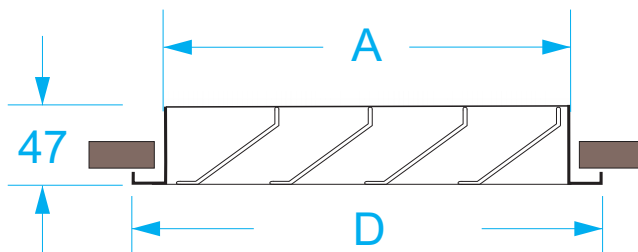

NOMENCLATURA

ARTICULO	DIAMETRO	FIJACIÓN	ACABADO
MA58	100mm 125mm 150mm 200mm 250mm	T - Tornillo	B - Blanco

IDENTIFICACIÓN
MA58 100TB
CARACTERÍSTICAS GENERALES

DIMENSIONES DISPONIBLES

Dimensiones	A	D
100	100	150
125	125	175
150	150	200
200	200	250
250	250	300

DIMENSIONES

ESPECIFICACIONES

Fabricado en Aluminio.
 Color blanco RAL 9016.

Diseñado para su instalación en el exterior con una red anti-insectos de acero inoxidable.

Cuchillas con curvas de devolución en el borde superior que previene eficazmente el flujo de vuelta en lluvias y en condiciones viento.