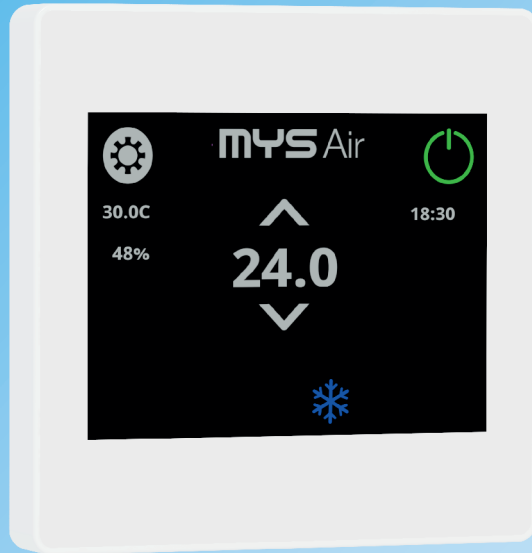

## Termostato MYS Air® ARTE

Pantalla capacitiva de 3.5".

3 Modelos de pantalla.

Lectura de temperatura ambiente y ajuste histéresis personalizable.

Control y acceso remoto a otras zonas de la instalación.