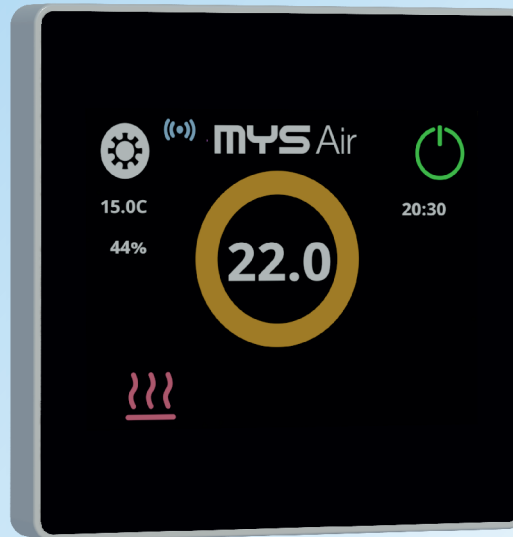

## Termostato MYS Air® ARTE

Pantalla capacitiva de 3.5".

3 Modelos de pantalla.

Lectura de temperatura ambiente y ajuste histéresis personalizable.

Control y acceso remoto a otras zonas de la instalación.