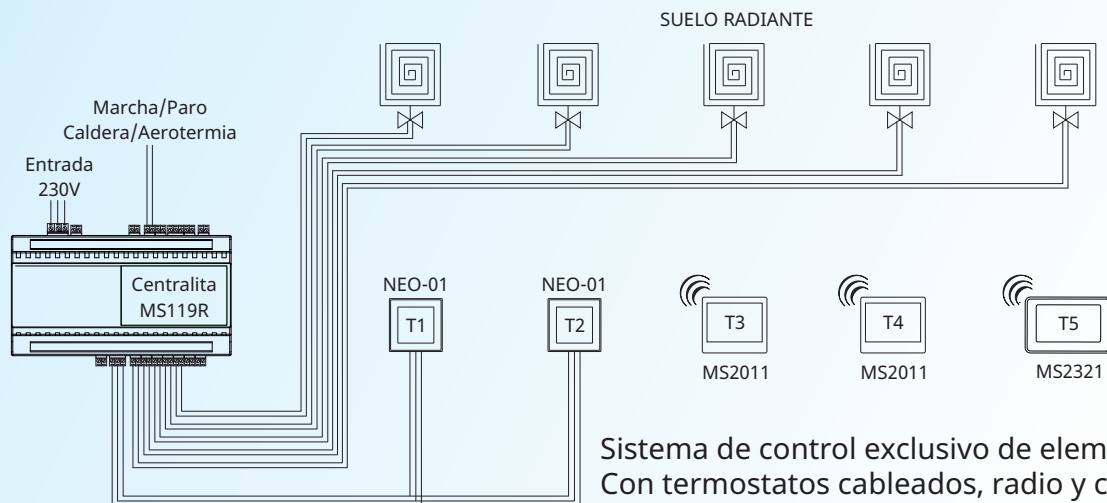

## Sistema de Control CHR MYS Air<sup>®</sup>.

El control CHR permite mediante cualquier termostato de zonificación **MYS Air<sup>®</sup>** o a través de la **app**, el control y gestión del sistema de climatización por elementos radiantes o refrescantes de la instalación.

Sistema de control exclusivo de elementos radiantes.  
Con termostatos cableados, radio y control Wifi.