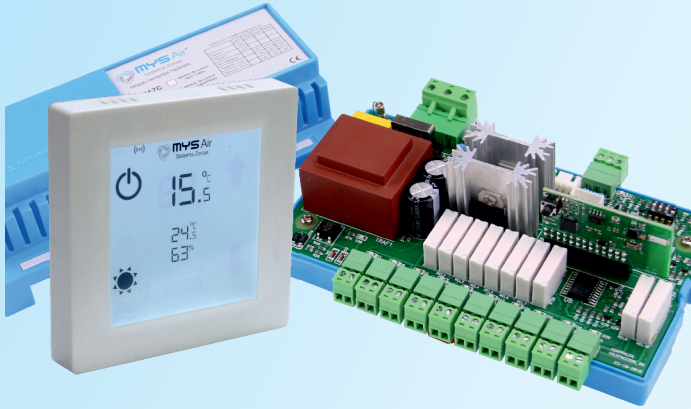

## Sistema de Control CHR MYS Air<sup>®</sup>.

El control CHR permite mediante cualquier termostato de zonificación **MYS Air<sup>®</sup>** o a través de la **app**, el control y gestión del sistema de climatización por elementos radiantes o refrescantes de la instalación.

Sistema de control exclusivo de elementos radiantes.  
Con termostatos cableados, radio y control Wifi.