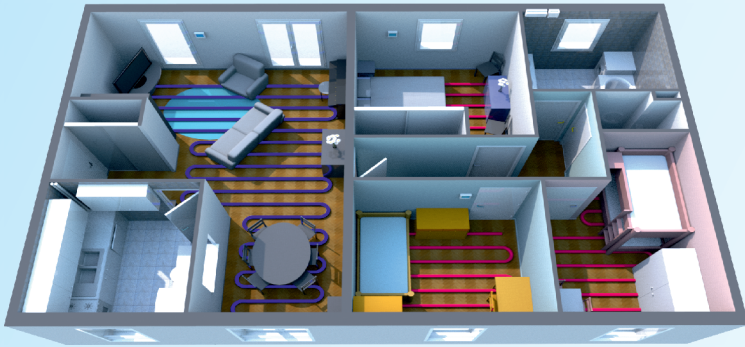

## Sistema de Control CHR MYS Air<sup>®</sup>.

El control CHR permite mediante cualquier termostato de zonificación **MYS Air<sup>®</sup>** o a través de la **app**, el control y gestión del sistema de climatización por elementos radiantes o refrescantes de la instalación.

Sistema de control exclusivo de elementos radiantes.  
Con termostatos cableados, radio y control Wifi.